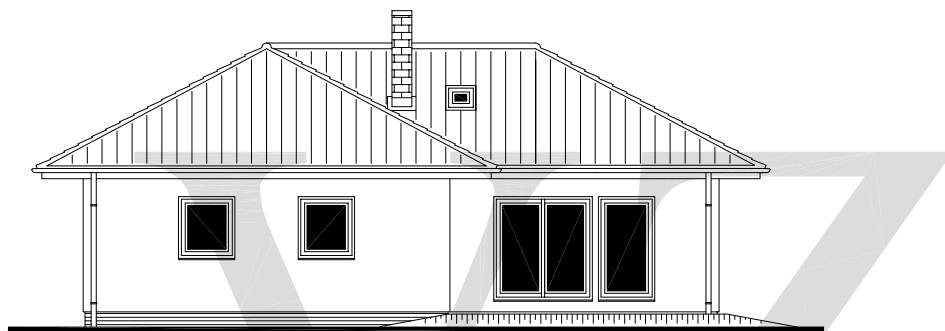

v.č. : 008

RODINNÝ DOMEK

**LARGO 122/28°+GARÁŽ**

(RD BEZ PODSKLEPENÍ)

POHLEDY

M 1:100

POHLED JIŽNÍ

POHLED VÝCHODNÍ

POHLED SEVERNÍ

POHLED ZÁPADNÍ

RD RÝMAŘOV