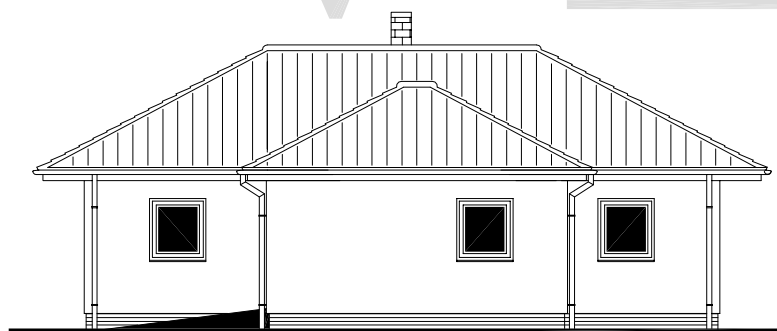

v.č. : 008

RODINNÝ DOMEK

**LARGO 122/28°+GARÁŽ**

(RD BEZ PODSKLEPENÍ)

POHLEDY

M 1:100

POHLED JIŽNÍ

POHLED VÝCHODNÍ

POHLED SEVERNÍ

POHLED ZÁPADNÍ

RD RÝMAŘOV