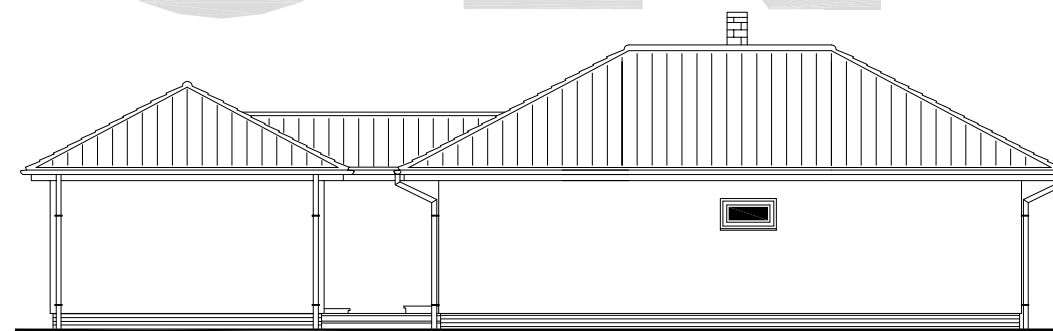

v.č. : 008

RODINNÝ DOMEK

**LARGO 122/28°+GARÁŽ**

(RD BEZ PODSKLEPENÍ)

POHLEDY

M 1:100

POHLED JIŽNÍ

POHLED VÝCHODNÍ

POHLED SEVERNÍ

POHLED ZÁPADNÍ

RD RÝMAŘOV