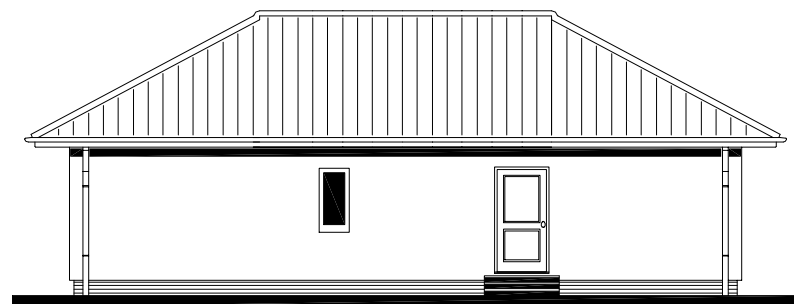

POHLED VSTUPNÍ

MODEL 06

Zpracovatel

Projekt

Datum: 30/05/2007

Číslo HS: 32936