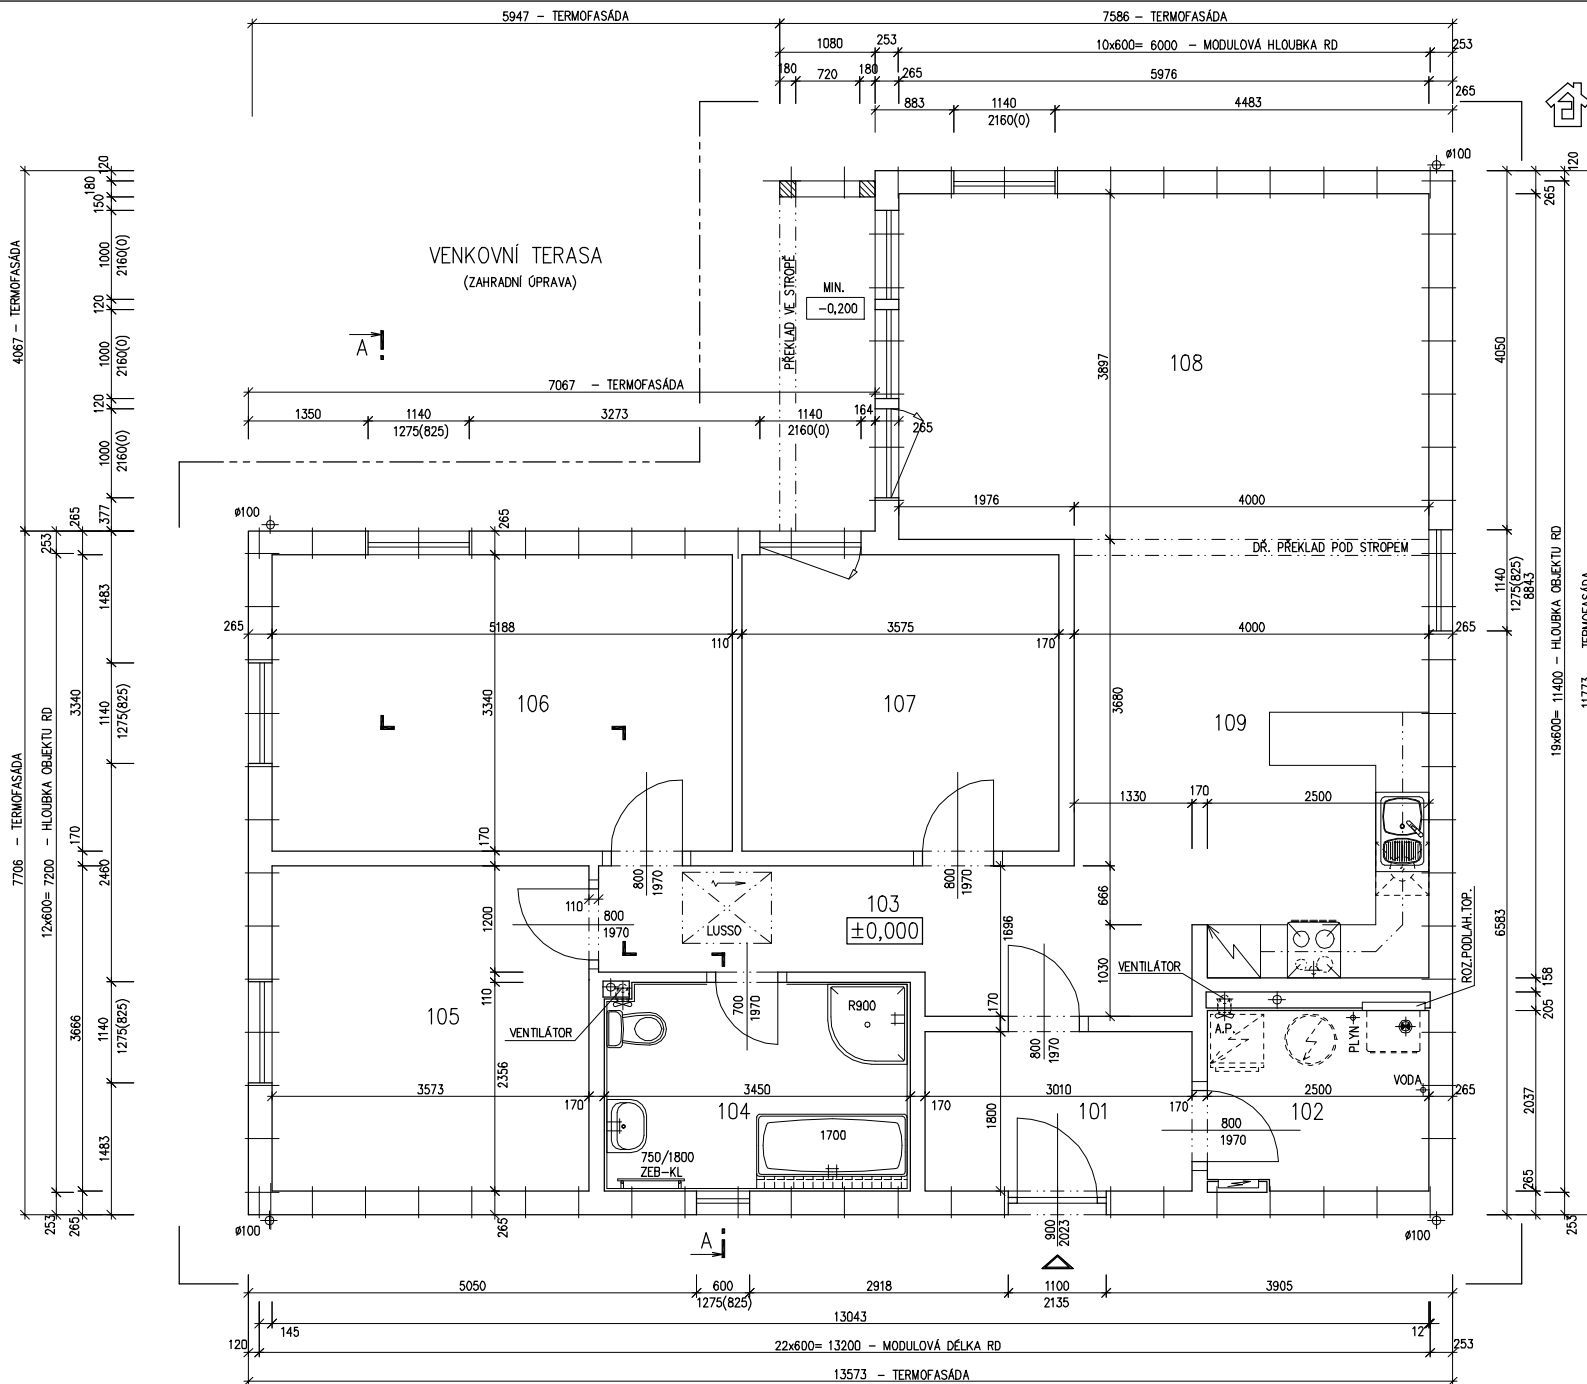

RODINNÝ DOMEK

LARGO Line 122/28*kk+1M

(RD BEZ PODSKLEPENÍ)

PŮDORYS PŘÍZEMÍ

M 1:50

POZNÁMKA:

1. OBKLAD STĚN A PŘÍČEK SÁDROKARTONEM TL12,5 mm
JE PRO POTŘEBU KÓTOVÁNÍ ZAOKROUHLÉN NA 12 mm.
2. TECHNICKÉ ZMĚNY JSOU VYHRAZENY

LEGENDA MÍSTNOSTI :

ČÍSLO	ÚČEL MÍSTNOSTI	PLOCHA m ²
101	ZÁDVEŘÍ	5,06
102	TECHNICKÁ MÍSTNOST	5,00
103	CHODBA	9,08
104	KOUPELNA, WC	8,07
105	POKOJ	13,10
106	POKOJ	17,33
107	POKOJ	11,94
108	OBÝVACÍ POKOJ	23,29
109	KUCHYŇ, JIDELNA	18,44

OBYTNÁ PLOCHA :	65,66
PŘÍSLUŠENSTVÍ :	45,65
UŽITKOVÁ PLOCHA :	111,31
CELKOVÁ PLOCHA (PODLAHOVÁ) :	111,31

MODEL 06

Zpracovatel

Projekt

Datum: 30/05/2007

Číslo HS: 32936

RODINNÝ DOMEK

LARGO Line 122/28^{kk}+1M

Projekt

Datum: 30/05/2007

Číslo HS: 32936

RODINNÝ DOMEK

LARGO Line 122/28^{kk}+1M

(RD BEZ PODSKLEPENÍ)

POHLED BOČNÍ /PRAVÝ/

POHLED ZADNÍ