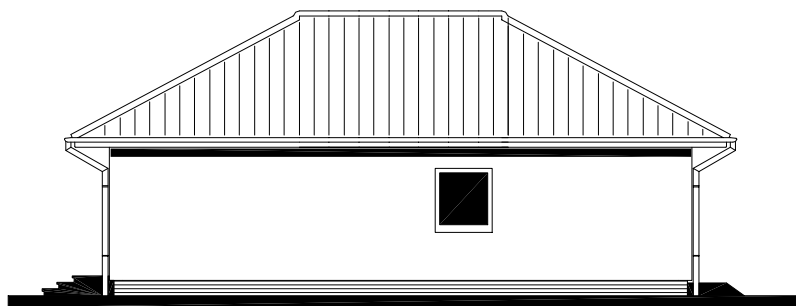

Projekt

Datum: 30/05/2007

Číslo HS: 32936

RODINNÝ DOMEK

LARGO Line 122/28^{kk}+1M

(RD BEZ PODSKLEPENÍ)

POHLED BOČNÍ /PRAVÝ/

POHLED ZADNÍ