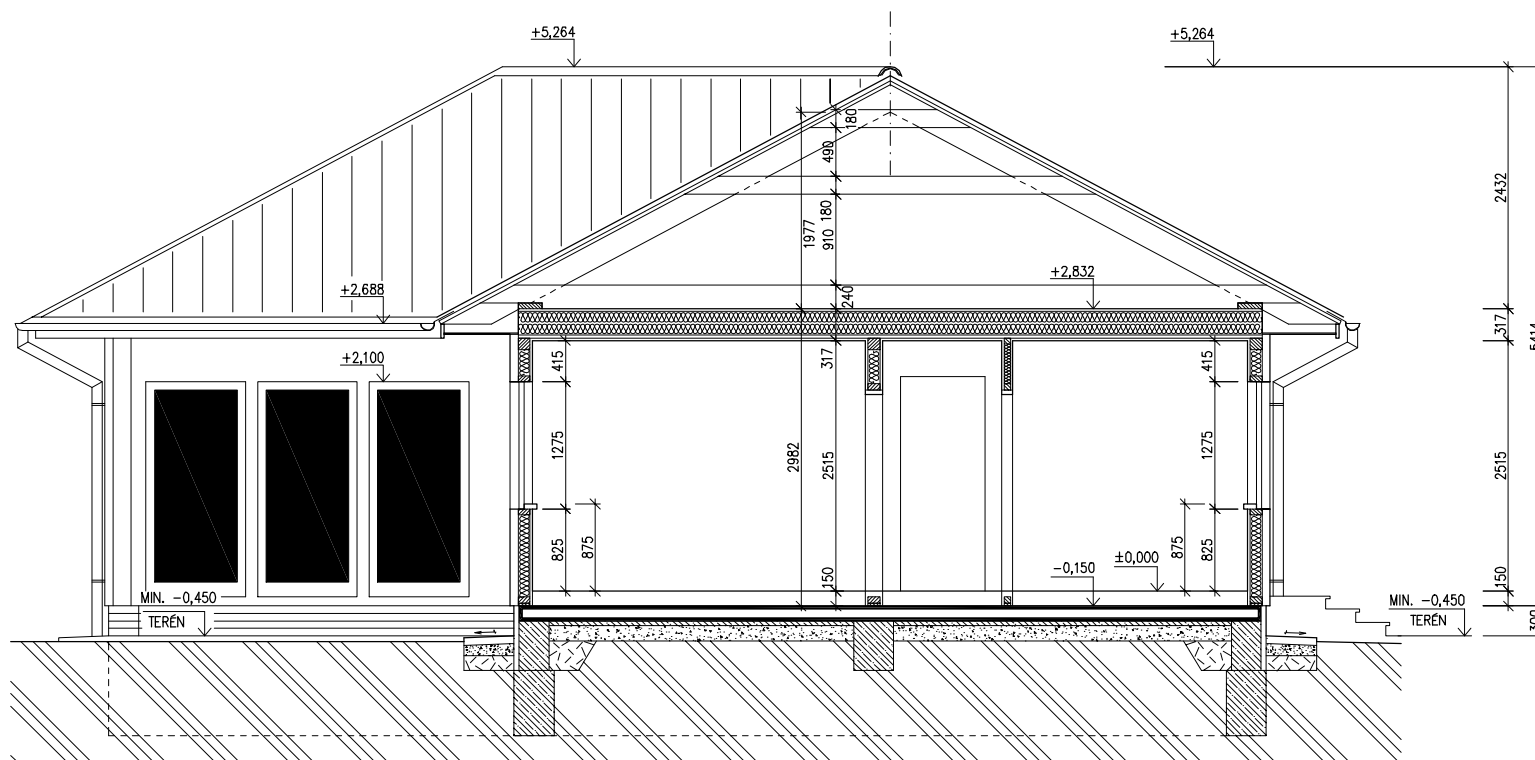

RODINNÝ DOMEK

LARGO Line 122/28^{kk}+1M

(RD BEZ PODSKLEPENÍ)

ŘEZ A-A

M 1:50

LEGENDA MATERIÁLU

- ROSTLÝ TERÉN
- ŠTĚRKOVÝ NÁSYP
- ZÁSYP
- ŽELEZOBETON
- PROSTÝ BETON
- DŘEVO
- TEPelná IZOLACE

SPODNÍ STAVBA
DODÁVKA ODBĚRATELE

MODEL 06

Zpracovatel

Projekt

Datum: 30/05/2007

Číslo HS: 32936