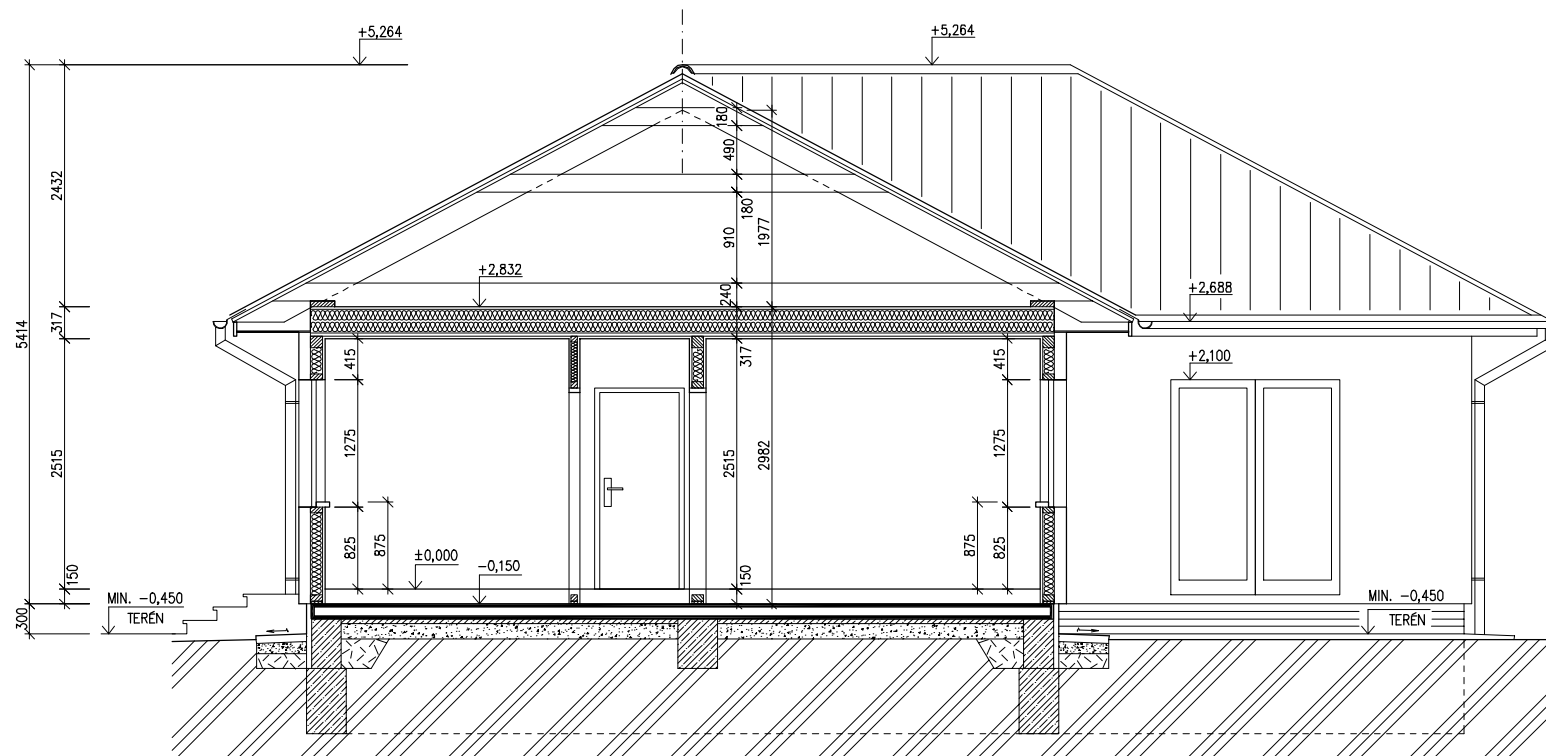

RODINNÝ DOMEK

LARGO Line 122/28*kk

(RD BEZ PODSKLEPENÍ)

ŘEZ A-A

M 1:50

SPODNÍ STAVBA
DODÁVKA ODBĚRATELE

LEGENDA MATERIÁLU

- ROSTLÝ TERÉN
- ŠTĚRKOVÝ NÁSYP
- ZÁSYP
- ŽELEZOBETON
- PROSTÝ BETON
- DŘEVO
- TEPelná IZOLACE

MODEL 06

Zpracovatel

Projekt
Datum: 4/2007
Číslo HS: 34173