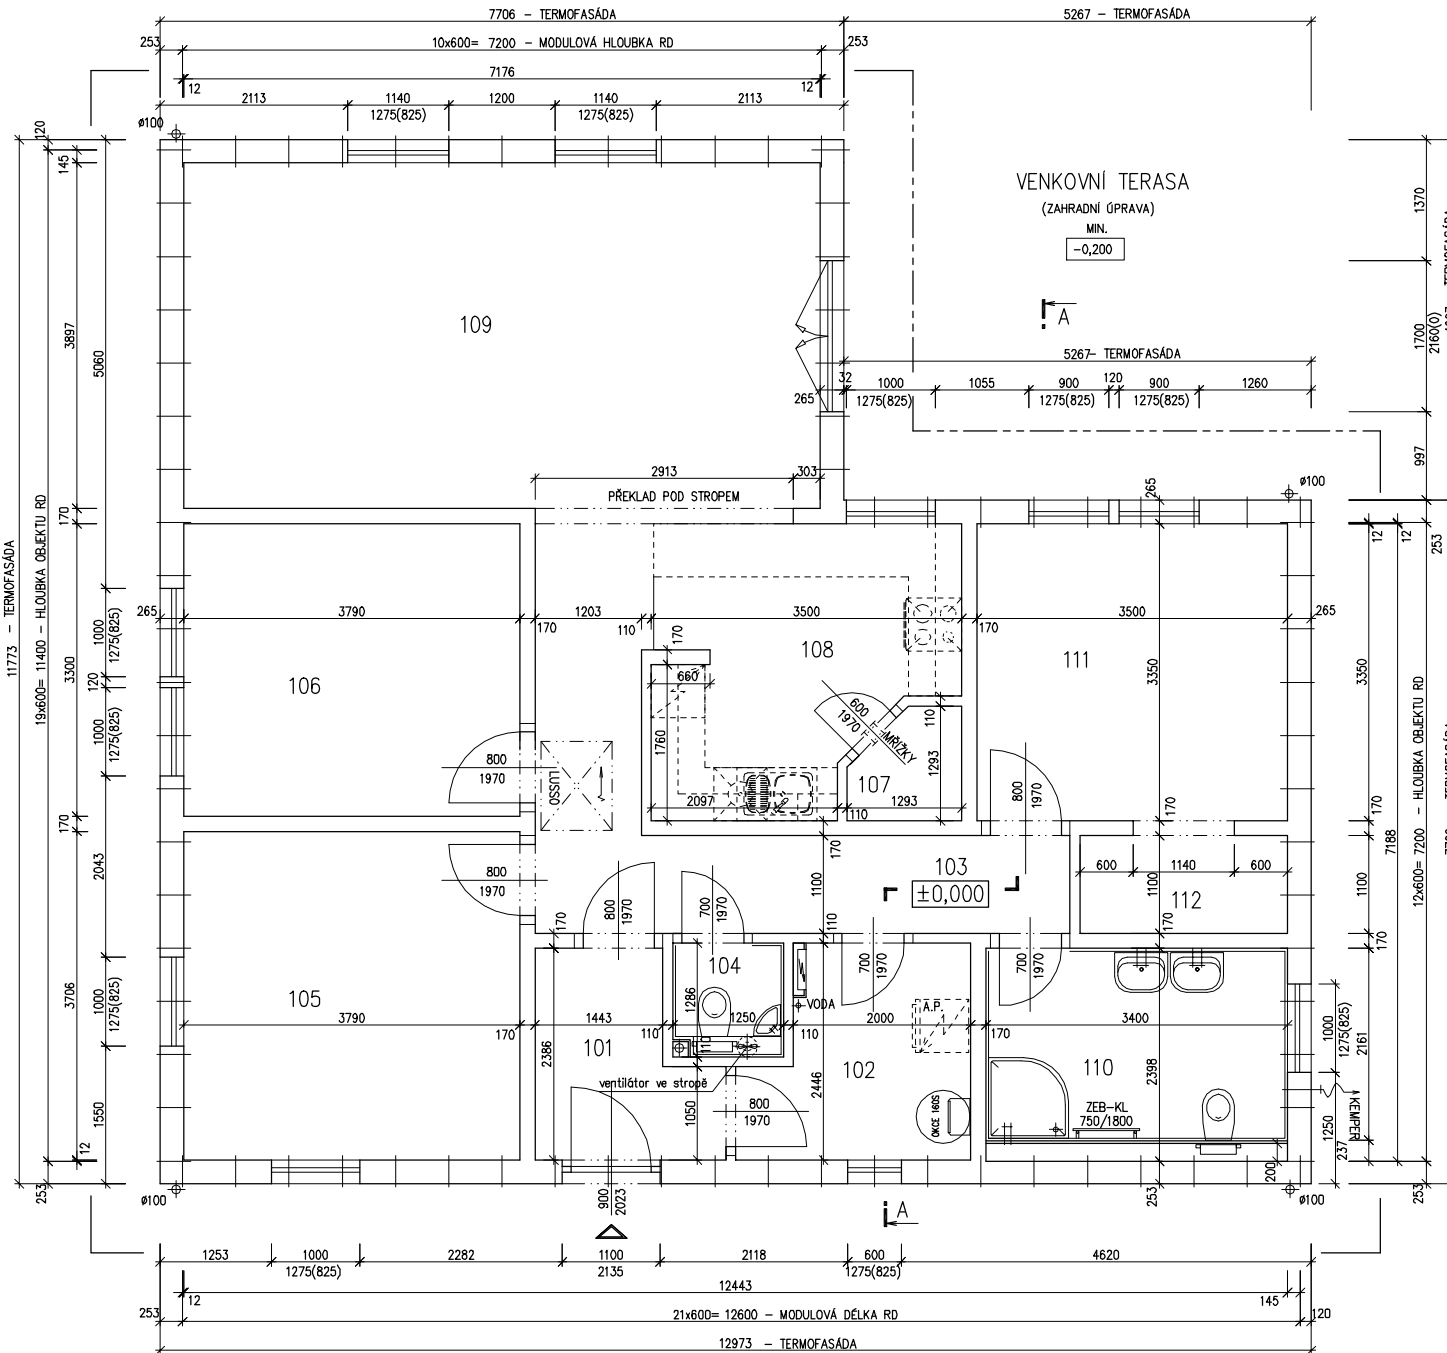

RODINNÝ DOMEK

LARGO Line 122/28'kk

(RD BEZ PODSKLEPENÍ)

PŮDORYS PŘÍZEMÍ

M 1:50

POZNÁMKA:

1. OBKLAD STĚN A PŘÍČEK SÁDROKARTONEM TL.12,5 mm
JE PRO POTŘEBU KÓTOVÁNÍ ZAOKROUHLEN NA 12 mm.
2. TECHNICKÉ ZMĚNY JSOU VYHRAZENY

LEGENDA MÍSTNOSTI :

ČÍSLO	ÚČEL MÍSTNOSTI	PLOCHA m ²
101	ZÁDVEŘÍ	3,84
102	TECH. MÍSTNOST	4,96
103	CHODBA	11,06
104	WC	1,57
105	POKOJ	14,05
106	POKOJ	12,51
107	SPIŽ	1,43
108	KUCHYŇ	9,89
109	OBÝVACÍ POKOJ	27,96
110	KOUPELNA	7,43
111	LOŽNICE	12,25
112	ŠATNA	2,69

OBYTNÁ PLOCHA :	66,76
PŘÍSLUŠENSTVÍ :	44,35
UŽITKOVÁ PLOCHA :	111,11
CELKOVÁ PLOCHA (PODLAHOVÁ) :	111,11

MODEL 06

Zpracovatel

Projekt

Datum: 4/2007

Číslo HS: 34173

RODINNÝ DOMEK

LARGO Line 122/28*kk

LARGO Line 122/28'kk

(RD BEZ PODSKLEPENÍ)

ÚLOŽNÁ DESKA

M 1:50

POZNÁMKA:

OBVODOVÉ ROZMĚRY ÚLOŽNÉ DESKY	+15 mm
(BEZ VNĚJŠÍCH ÚPRAV)	: - 0 mm
PRAVOUHLOST STAVBY - DÉLKA DIAGONÁLY	: +20 mm
OSY INSTALAČNÍCH PROSTUPŮ	: ±15 mm
VODOROVNOST ÚL. DESKY - MAX. VÝŠKOVÝ ROZDÍL	: 15 mm
- MAX. VÝŠKOVÝ ROZDÍL	
NA DÉLCE 2,0 m	: 8 mm