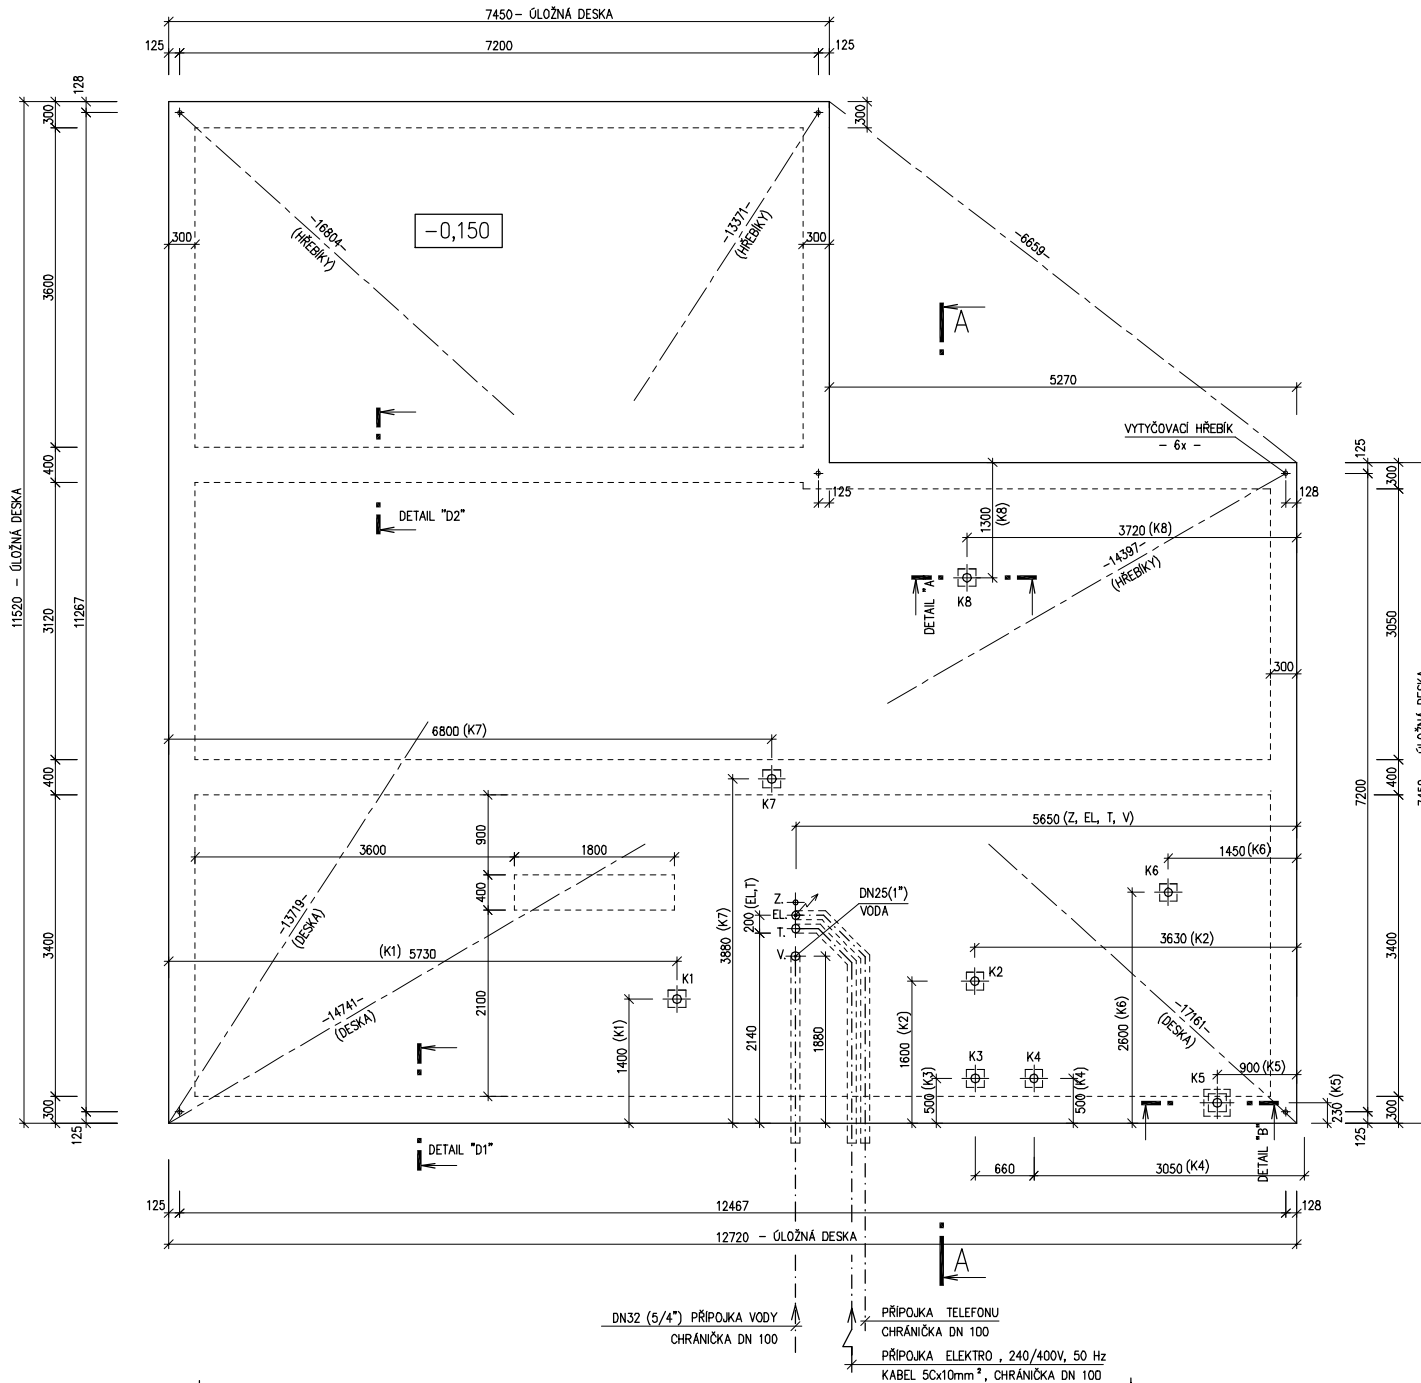

POHLED VSTUPNÍ

POHLED BOČNÍ /PRAVÝ/

MODEL 06

Zpracovatel

Projekt

Datum: 4/2007

Číslo HS: 34173

RODINNÝ DOMEK

LARGO Line 122/28'kk

(RD BEZ PODSKLEPENÍ)

ÚLOŽNÁ DESKA

M 1:50

POZNÁMKA:

OBVODOVÉ ROZMĚRY ÚLOŽNÉ DESKY	+15 mm
(BEZ VNĚJŠÍCH ÚPRAV)	: - 0 mm
PRAVOUHLOST STAVBY - DÉLKA DIAGONÁLY	: +20 mm
OSY INSTALAČNÍCH PROSTUPŮ	: ±15 mm
VODOROVNOST ÚL. DESKY - MAX. VÝŠKOVÝ ROZDÍL	: 15 mm
- MAX. VÝŠKOVÝ ROZDÍL	
NA DÉLCE 2,0 m	: 8 mm

ŘEZ A-A' + DETAILS PROVEDENÍ ÚLOŽNÉ DESKY - VIZ VÝKRESY Č. 011a, 012a, 013a.

VÝVOD PLYNU JE INFORMATIVNÍ - JEHO PROVEDENÍ ŘEŠÍ DLE MÍSTNÍCH PODMÍNEK PROJEKTANT ODBĚRATELE.

"Z" - ZEMNĚNÍ-POZINK. PÁS TL. MIN. 3mm, MIN. 100mm², SMYČKA 25m (DLE ČSN 33 2000-5-54)