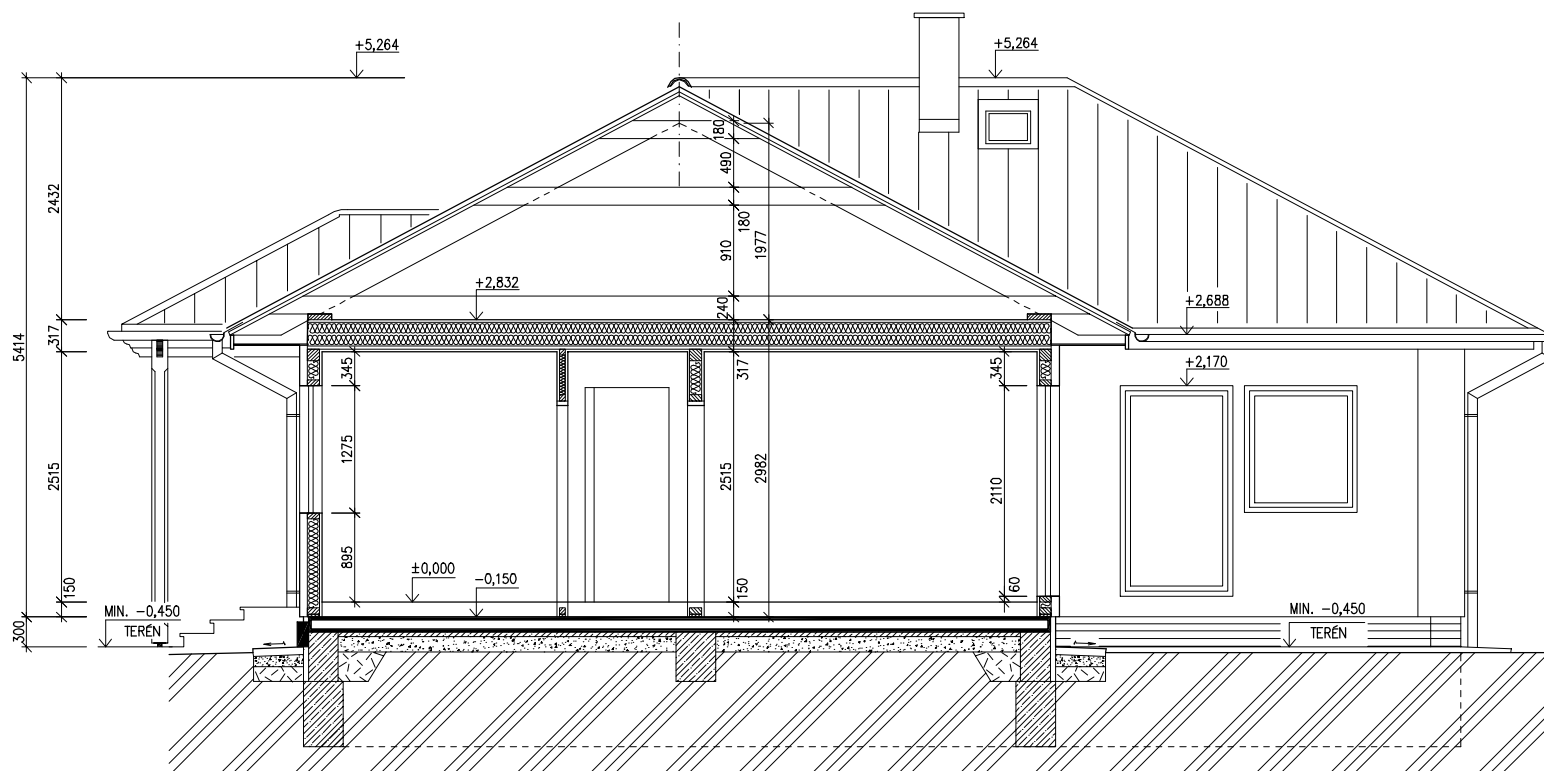

RODINNÝ DOMEK

LARGO Line 122/28^{kk} + 1M

(RD BEZ PODSKLEPENÍ)

ŘEZ A-A

M 1:50

LEGENDA MATERIÁLU

- ROSTLÝ TERÉN
- ŠTĚRKOVÝ NÁSYP
- ZÁSYP
- ŽELEZOBETON
- PROSTÝ BETON
- DŘEVO
- TEPELNÁ IZOLACE

SPODNÍ STAVBA
DODÁVKA ODBĚRATELE

MODEL 05

Zpracovatel

Projekt

Datum: 11/2005

Číslo HS: 33581