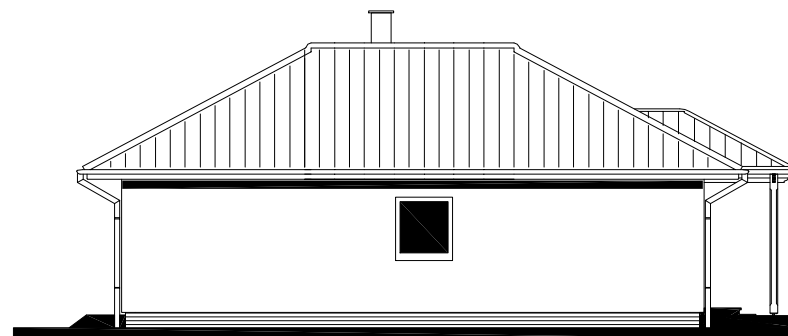

POHLED BOČNÍ /LEVÝ/