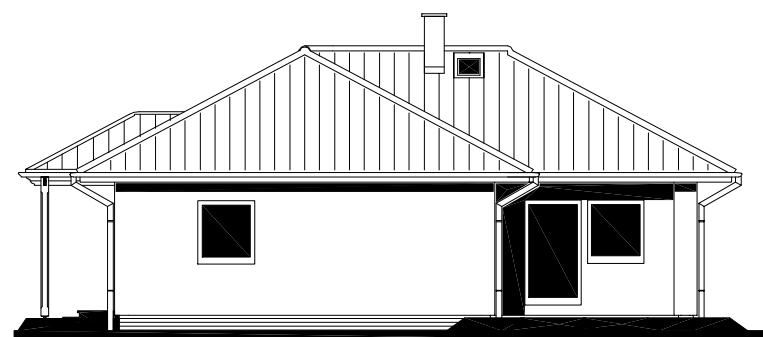

POHLED BOČNÍ /PRAVÝ/

MODEL 05

Zpracovatel

Projekt

Datum: 11/2005

Číslo HS: 33581