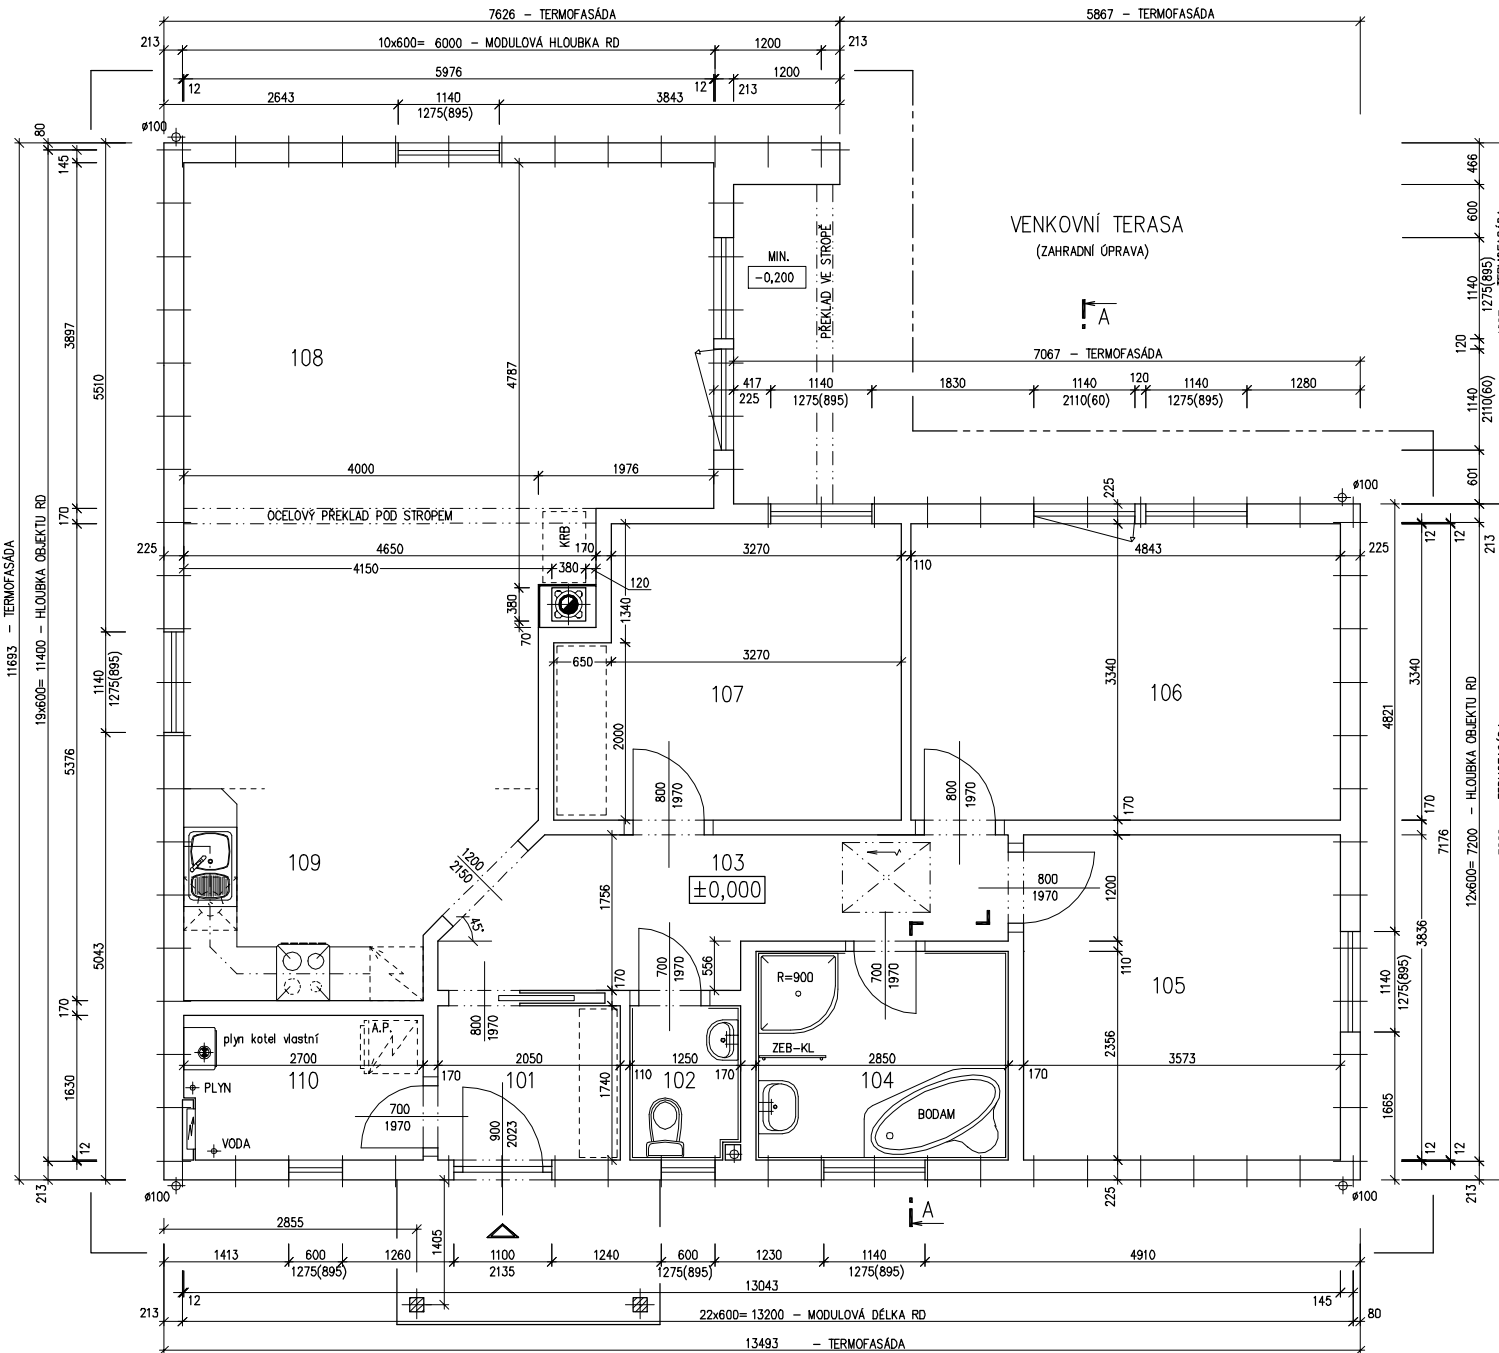

RODINNÝ DOMEK

LARGO Line 122/28*kk + 1M

(RD BEZ PODSKLEPENÍ)

PŮDORYS PŘÍZEMÍ

M 1:50

POZNÁMKA:

1. OBKLAD STĚN A PŘÍČEK SÁDROKARTONEM TL.12,5 mm JE PRO POTŘEBU KÓTOVÁNÍ ZAOKROUHLĚN NA 12 mm.
2. ZAŘÍZOVACÍ PŘEDMĚTY A KONSTRUKCE ZAKRESLENÉ ČÁRKOVANĚ NEJSOU SOUČÁSTÍ ZÁKLADNÍ DODÁVKY RD
3. TECHNICKÉ ZMĚNY JSOU VYHRÁZENY

LEGENDA MÍSTNOSTI :

ČÍSLO	ÚČEL MÍSTNOSTI	PLOCHA m ²
101	ZADVEŘÍ	3,57
102	WC	2,21
103	CHODBA	8,96
104	KOUPELNA, WC	6,71
105	DĚTSKÝ POKOJ	13,10
106	LOŽNICE	16,18
107	DĚTSKÝ POKOJ	12,22
108	OBÝVACÍ POKOJ	36,81
109	KUCHYNĚ	7,75
110	KOTEL	4,41
OBYTNÁ PLOCHA :		78,31
PŘÍSLUŠENSTVÍ :		33,61
UŽITKOVÁ PLOCHA :		111,92
CELKOVÁ PLOCHA (PODLAHOVÁ) :		111,92

MODEL 05

Zpracovatel

Projekt

Datum: 11/2005

Číslo HS: 33581

RODINNÝ DOMEK

LARGO Line 122/28^{kk} + 1M

(RD BEZ PODSKLEPENÍ)

M 1:50

POZNÁMKA:

OBVODOVÉ ROZMĚRY ÚLOŽNÉ DESKY : +15 mm
 (BEZ VNĚŠÍCH ÚPRAV) : - 0 mm
 PRAVOÚHLŮST STAVBY - DÉLKA DIAGONÁLY : +20 mm
 OSY INSTALAČNÍCH PROSTUPŮ : ±15 mm
 VODOROVNOST ÚL. DESKY - MAX. VÝŠKOVÝ ROZDÍL : 15 mm
 - MAX. VÝŠKOVÝ ROZDÍL NA DÉLCE 2,0 m : 8 mm