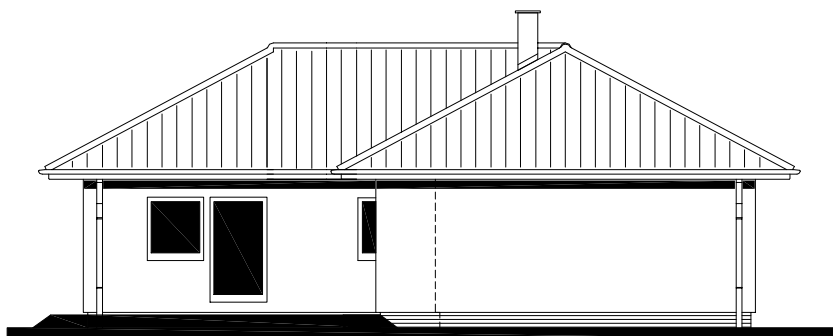

POHLEDY M 1:100

POHLED ZADNÍ