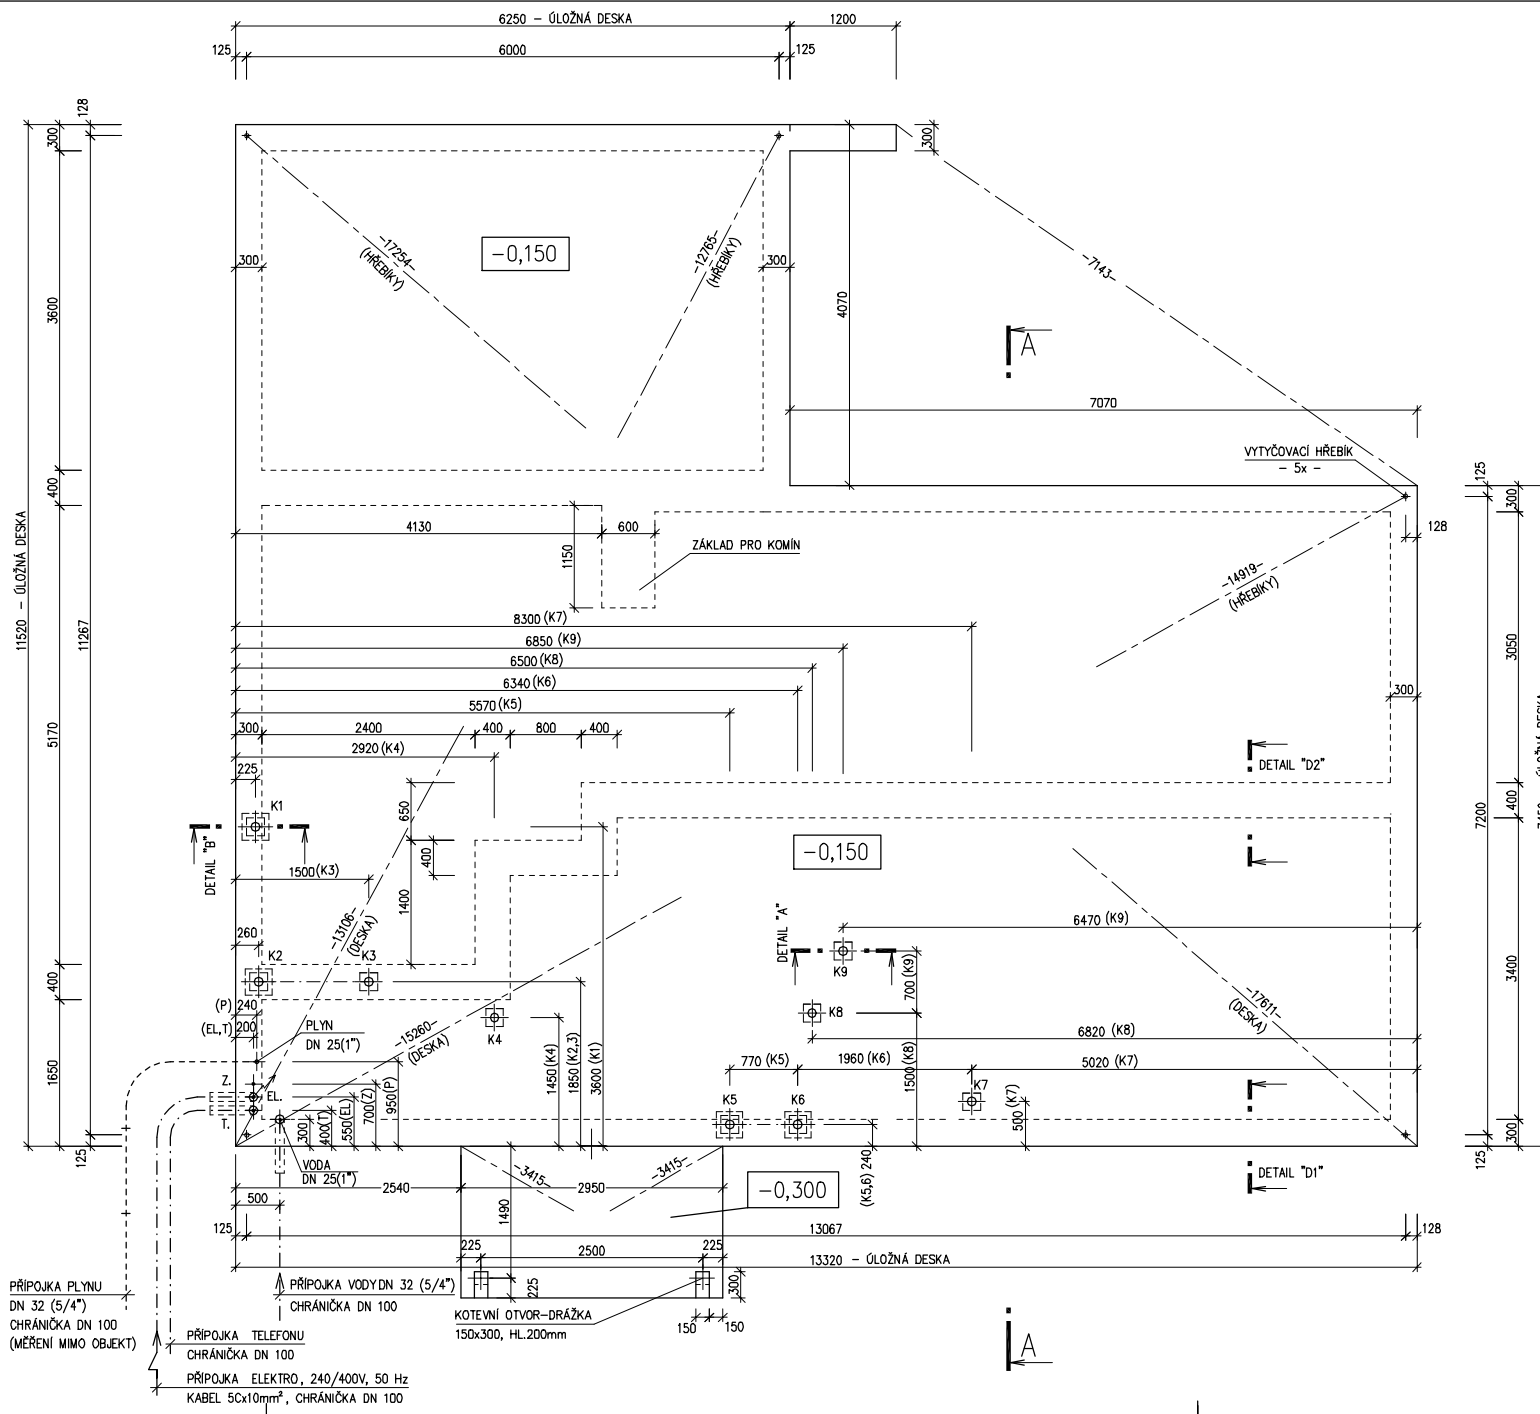

Zpracovatel

Projekt

Datum: 11/2005

Číslo HS: 33581

RODINNÝ DOMEK

LARGO Line 122/28^{kk} + 1M

(RD BEZ PODSKLEPENÍ)

ÚLOŽNÁ DESKA

M 1:50

POZNÁMKA:

OBVODOVÉ ROZMĚRY ÚLOŽNÉ DESKY : +15 mm
 (BEZ VNĚŠÍCH ÚPRAV) : - 0 mm
 PRAVOÚHLŮST STAVBY - DÉLKA DIAGONÁLY : +20 mm
 OSY INSTALAČNÍCH PROSTUPŮ : ±15 mm
 VODOROVNOST ÚL. DESKY - MAX. VÝŠKOVÝ ROZDÍL : 15 mm
 - MAX. VÝŠKOVÝ ROZDÍL NA DÉLCE 2,0 m : 8 mm

ŘEZ A-A' + DETAILS PROVEDENÍ ÚLOŽNÉ DESKY - VIZ VÝKRESY Č. 011a, 012a, 013a.

VÝVOD PLYNU JE INFORMATIVNÍ - JEHO PROVEDENÍ ŘEŠÍ DLE MÍSTNÍCH PODMÍNEK PROJEKTANT ODBĚRATELE.

"Z" - ZEMNĚNÍ-POZINK. PÁS TL. MIN. 3mm, MIN. 100mm², SMYČKA 25m (DLE ČSN 33 2000-5-54)