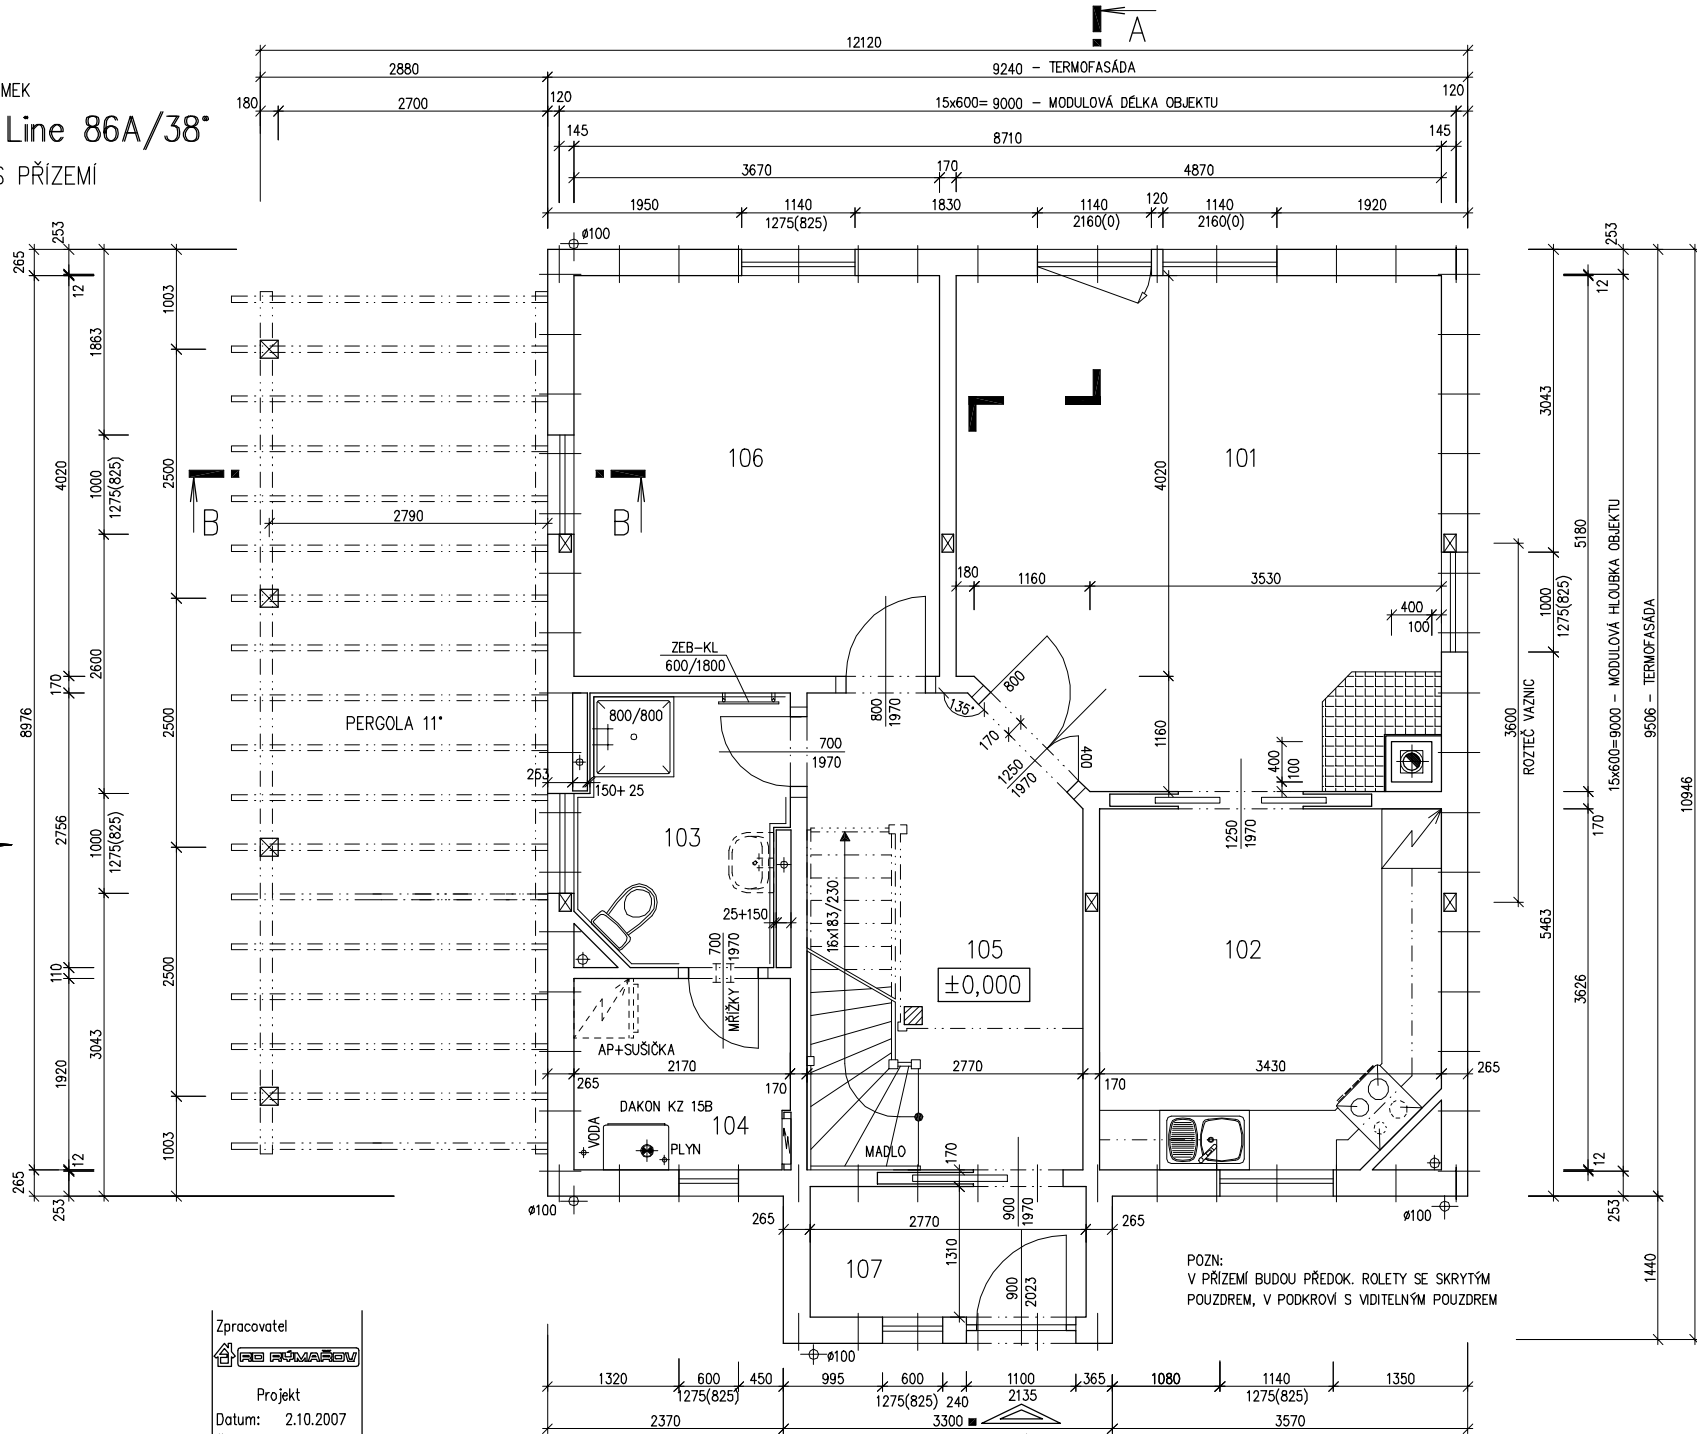

RODINNÝ DOMEK

**NOVA Line 86A/38\***

PŮDORYS PRÍZEMÍ

M 1:50

v.č. : 002

Zpracovatel  
  
 Projekt  
 Datum: 2.10.2007  
 Číslo HS: 32 918

POZN:  
 V PRÍZEMÍ BUDOU PŘEDOK. ROLETY SE SKRYTÝM  
 POUZDREM, V PODKROVÍ S VIDITELNÝM POUZDREM

RODINNÝ DOMEK

NOVA Line 86A/38°

PŮDORYS PODKROVÍ

M 1:50

v.č. : 005

Zpracovatel  
**RE FOMAŘEV**  
Projekt  
Datum: 2.10.2007  
Číslo HS: 32 918

v.č. : 008

RODINNÝ DOMEK

**NOVA Line 86A/38°**

ROZTEČ VAZNIC 3600  
(RD BEZ PODSKLEPENÍ)

POHLEDY M 1:100

POHLED ZADNÍ

POHLED BOČNÍ /LEVÝ/

POHLED PŘEDNÍ

POHLED BOČNÍ /PRAVÝ/

S.O. I.  
SCHODY TYPOVÉ NOVA 86  
MODEL 07