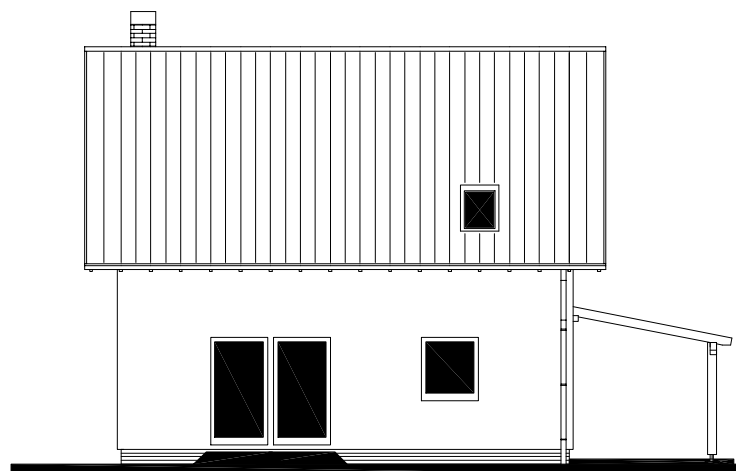

RODINNÝ DOMEK

**NOVA Line 86A/38\***

PŮDORYS PRÍZEMÍ

M 1:50

v.č. : 002

Zpracovatel  
  
 Projekt  
 Datum: 2.10.2007  
 Číslo HS: 32 918

POZN:  
 V PRÍZEMÍ BUDOU PŘEDOK. ROLETY SE SKRYTÝM  
 POUZDREM, V PODKROVÍ S VIDITELNÝM POUZDREM

RODINNÝ DOMEK

NOVA Line 86A/38°

PŮDORYS PODKROVÍ

M 1:50

v.č. : 005

Zpracovatel  
**RE FOMAŘEV**  
Projekt  
Datum: 2.10.2007  
Číslo HS: 32 918

v.č. : 008

RODINNÝ DOMEK

**NOVA Line 86A/38°**

ROZTEČ VAZNIC 3600  
(RD BEZ PODSKLEPENÍ)

POHLEDY M 1:100

POHLED ZADNÍ

POHLED BOČNÍ /LEVÝ/

POHLED PŘEDNÍ

POHLED BOČNÍ /PRAVÝ/

S.O. I.  
SCHODY TYPOVÉ NOVA 86  
MODEL 07