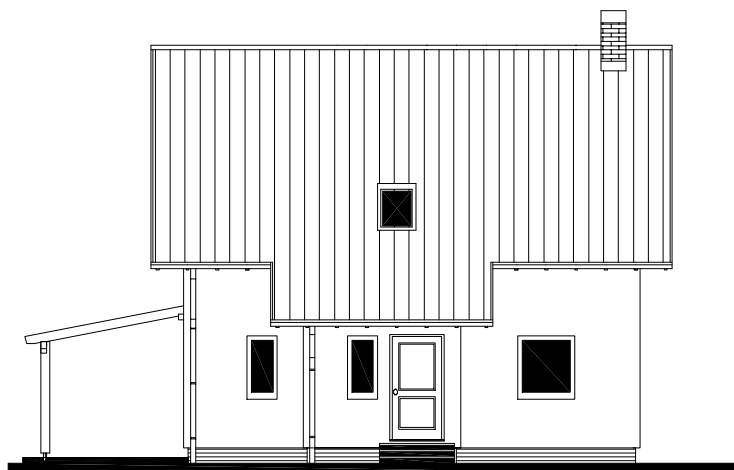

RODINNÝ DOMEK

**NOVA Line 86A/38\***

PŮDORYS PRÍZEMÍ

M 1:50

v.č. : 002

Zpracovatel  
  
 Projekt  
 Datum: 2.10.2007  
 Číslo HS: 32 918

POZN:  
 V PRÍZEMÍ BUDOU PŘEDOK. ROLETY SE SKRYTÝM  
 POUZDREM, V PODKROVÍ S VIDITELNÝM POUZDREM

RODINNÝ DOMEK

NOVA Line 86A/38°

PŮDORYS PODKROVÍ

M 1:50

v.č. : 005

Zpracovatel  
**RE FOMAŘEV**  
Projekt  
Datum: 2.10.2007  
Číslo HS: 32 918

v.č. : 008

RODINNÝ DOMEK

**NOVA Line 86A/38°**

ROZTEČ VAZNIC 3600  
(RD BEZ PODSKLEPENÍ)

POHLEDY M 1:100

POHLED ZADNÍ

POHLED BOČNÍ /LEVÝ/

POHLED PŘEDNÍ

POHLED BOČNÍ /PRAVÝ/

S.O. I.  
SCHODY TYPOVÉ NOVA 86  
MODEL 07