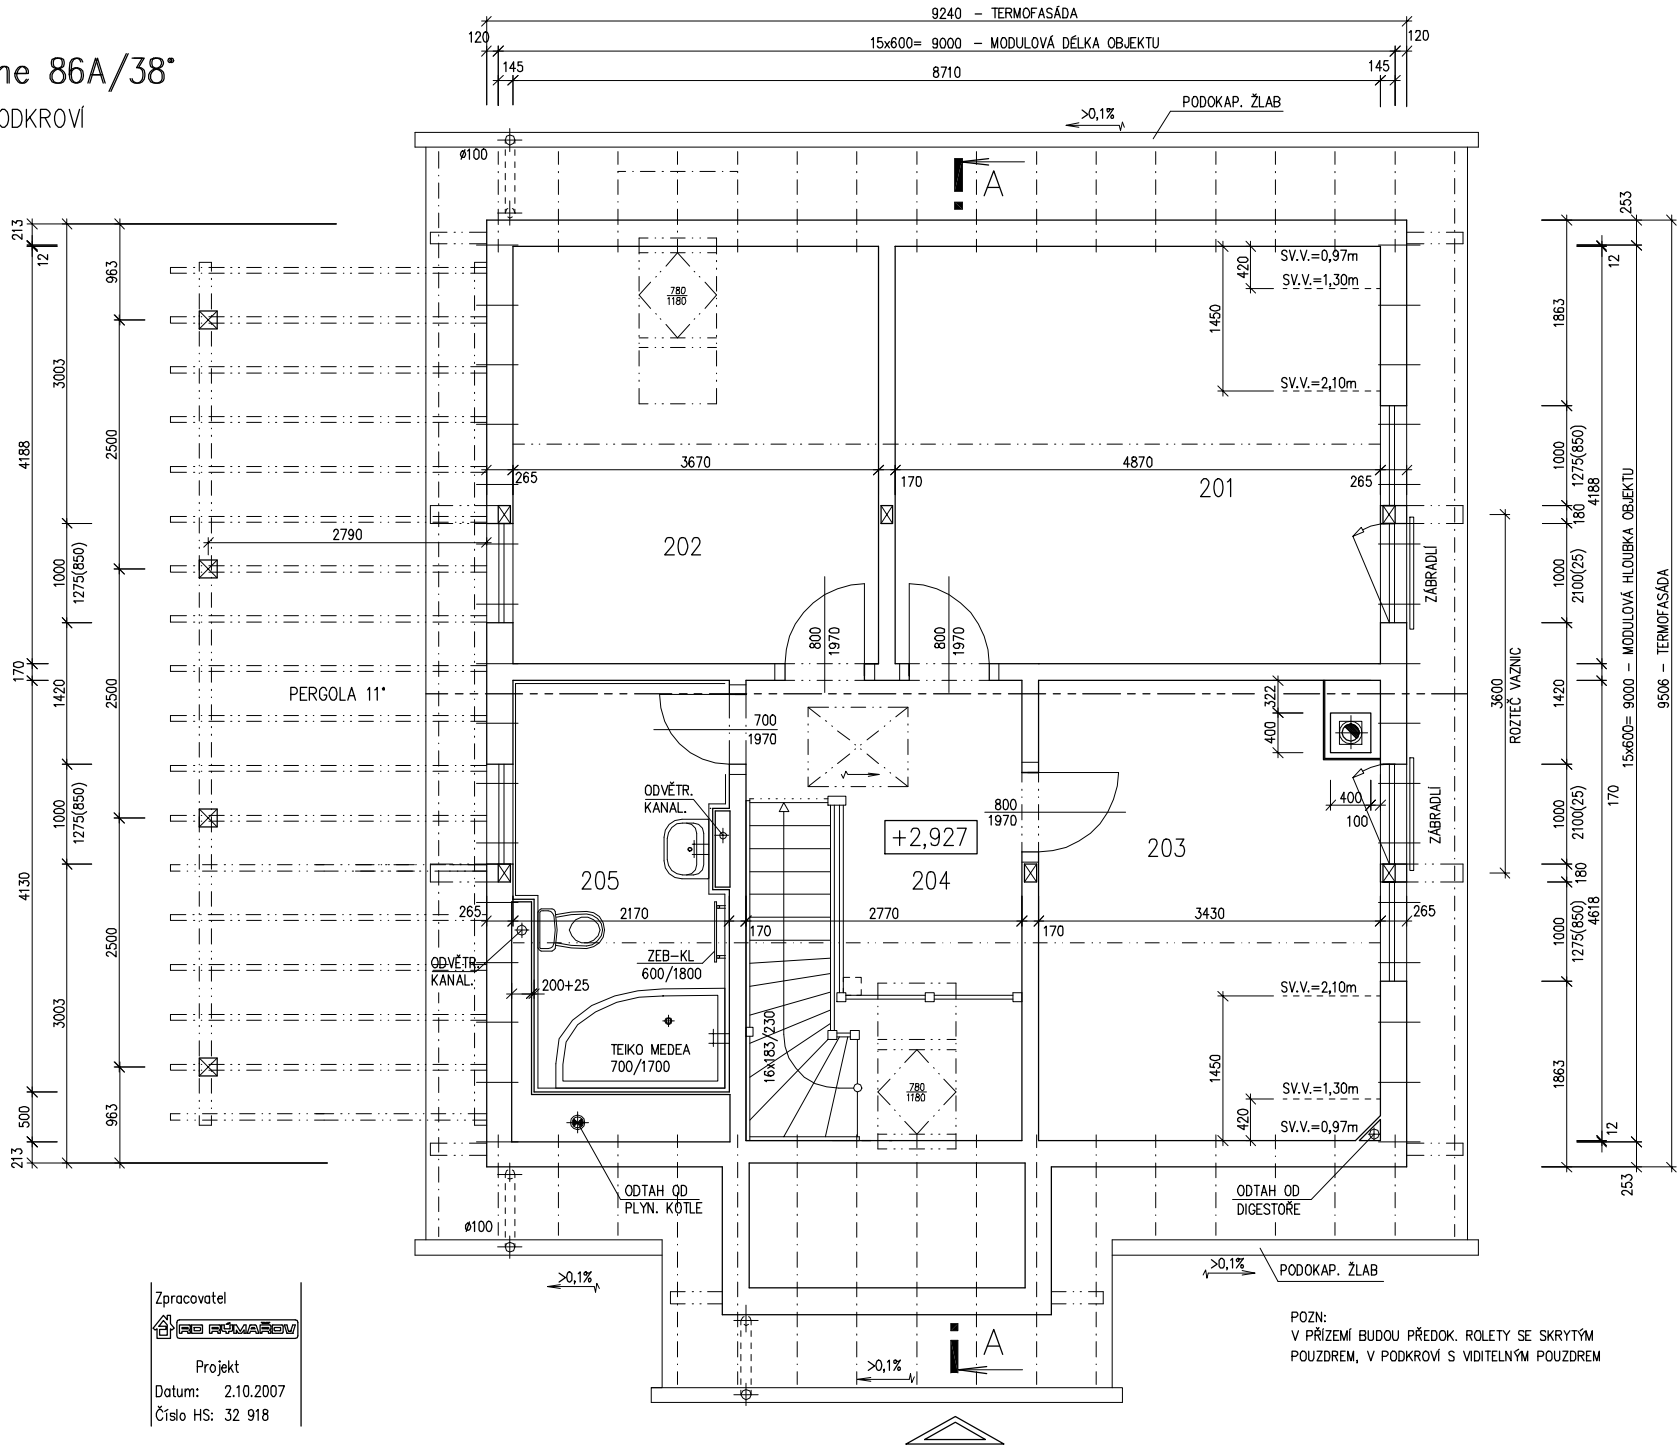

RODINNÝ DOMEK

**NOVA Line 86A/38\***

PŮDORYS PRÍZEMÍ

M 1:50

v.č. : 002

Zpracovatel  
  
 Projekt  
 Datum: 2.10.2007  
 Číslo HS: 32 918

POZN:  
 V PRÍZEMÍ BUDOU PŘEDOK. ROLETY SE SKRYTÝM  
 POUZDREM, V PODKROVÍ S VIDITELNÝM POUZDREM

RODINNÝ DOMEK

NOVA Line 86A/38°

PŮDORYS PODKROVÍ

M 1:50

v.č. : 005

Zpracovatel  
**RE FOMAŘEV**  
Projekt  
Datum: 2.10.2007  
Číslo HS: 32 918

v.č. : 008

RODINNÝ DOMEK

**NOVA Line 86A/38°**

ROZTEČ VAZNIC 3600  
(RD BEZ PODSKLEPENÍ)

POHLEDY M 1:100

POHLED ZADNÍ

POHLED BOČNÍ /LEVÝ/

POHLED PŘEDNÍ

POHLED BOČNÍ /PRAVÝ/

S.O. I.  
SCHODY TYPOVÉ NOVA 86  
MODEL 07